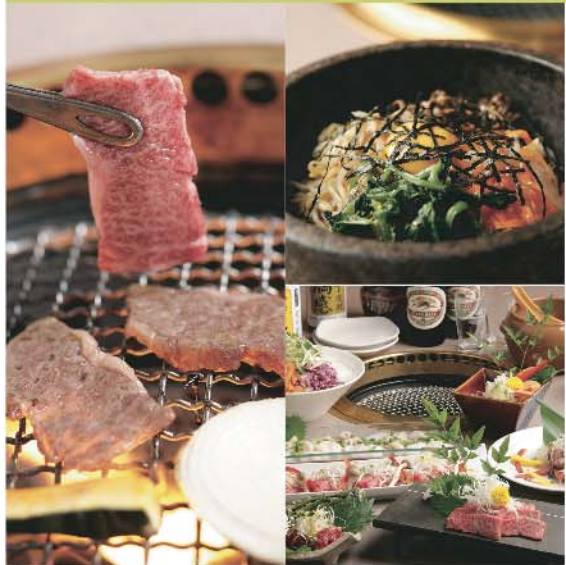

黒川ガスプラザ通信 2011 SPRING Vol.06

黒川に
新しい春が、
舞い躍る。

おいしいグルメ街

黒川ガスプラザ

B1F 焼肉 **かわちどん**

□ 営業時間 / 17:00~22:00 (L.O. 21:30) (ご予約・お問合せ) TEL 052-911-2508
 □ 定休日 / 火曜日 (祝日の場合営業、翌日休)

かわちどんGROUP唯一の食べ放題。

精肉店直営の新鮮お肉と、創業40年以上続く伝統の味が食べ放題です!!! たん・牛カルビ・ホルモン...焼肉店の定番メニューはもちろん、厚切りの牛ステーキや、話題沸騰のサムギョプサル、塩、ポン酢などお味のバリエーションも多々あります。また、日替わりメニューも大好評で、お刺身やサラダ、石焼ビビンバ、キムチ、生ビール半額など嬉しい得点も満載です。(通常の食べ放題みたいに、最初にセットは出しません。最初から自分の好きな物をチョイスできて、お肉も2~3品出してからお時間スタートなので、皆さまから大好評です。)

宴会にも使える! **込みこみプラン** ... 今ごろ予約が急増中!

- 食べ放題 (40品以上) **2,600円** + 飲み放題 **1,500円** = **4,000円** ぽっきり!
- 食べ放題 (40品以上) **2,600円** + 飲み放題 **1,000円** = **3,500円** ぽっきり!
- 食べ放題 (40品以上) **2,600円** + ソフトドリンク飲み放題 = **2,800円** ぽっきり!
(ドリンクバー280円)