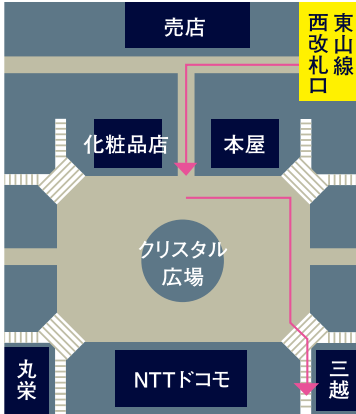

地下鉄ご利用の場合

【東山線・名城線】

「栄」駅下車 西改札口より三越方面
サカエチカ6番出口 徒歩5分

【名城線】

「矢場町」駅下車 北改札口より6番出口 徒歩2分

名古屋駅からのアクセス

地下鉄 東山線 藤が丘行きに乗車5分、
「栄」駅下車 徒歩5分

中部国際空港セントレアからのアクセス

名鉄電車 名古屋駅まで最速28分

お車ご利用の場合

名古屋高速 白川出口
東新町出口からお越しいただくと便利です。

地下鉄「栄」駅西改札口から 「サカエチカ6番出口」までの案内

ホール・会議室の空き情報や申込は
ガスビルネットで!

GAS BLDG NET
<http://www.gasbldg.net/>

東邦不動産(株)ビル事業部
問合せ先: 052-732-3211 (代表)