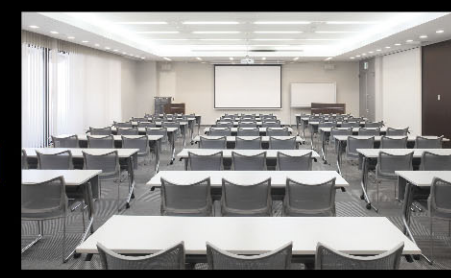

栄ガスビル Gas Bldg.

街の中心・栄駅から徒歩5分。
松坂屋北館と連絡通路で繋がり、地下には飲食店街もあって便利。

栄ガスホール

250名まで収容可能なメインホール

さまざまな講演会やパーティー、企業のセミナーなど、多目的に使用できるメインホール。シックな雰囲気に、華やかなスポットライトと照明が特徴。

全面	半面A	半面B
スクール形式 150名 机50台×3人掛	スクール形式 60名 机20台×3人掛	スクール形式 45名 机15台×3人掛
シアター形式 250名 口の字形式 66名	■ 面積 / 105㎡ (12.7m×8.2m) ■ 天井高 / 3.3m ■ 舞台 (固定) / W7.2m, D2.7m, H0.3m ■ 電気容量 / 壁コンセント5kw	■ 面積 / 129㎡ (12.7m×9.0m) ■ 天井高 / 3.3m ■ 電気容量 / 壁コンセント4kw
■ 面積 / 234㎡ (12.7m×18.5m) ■ 天井高 / 3.3m ■ 舞台 (固定) / W7.2m, D2.7m, H0.3m ■ 電気容量 / 壁コンセント9kw		

今池ガスビル Gas Bldg.

地下鉄今池駅に直結して、雨の日も安心。
8Fにはレストランもあり、会議からコンベンションまで対応可能です。

7F

ダイヤモンドルーム

スクール形式 108名
机36台×3人掛

シアター形式 162名 **口の字形式** 60名
■ 面積 / 173㎡ (13.9m×12.0m) ■ 天井高 / 2.6m・2.9m
■ 電気容量 / 壁コンセント2kw, 備電源盤20kw

プラチナルーム

イベント・コンサート形式

■ 面積 / 9.5㎡
■ 舞台 / W5.3m, D1.8m

地下1階の多目的オープンスペース。販促イベントや商談会、ライブなどにおすすめ。

ガスビル瀬戸 SETO

名鉄瀬戸線 瀬戸市役所前駅から徒歩5分。
お気軽にさまざまな用途でご利用いただけます。

6階会議室

スクール形式 36名
机18台×2人掛

■ 面積 / 99㎡ (7.5m×12.4m)
■ 天井高 / 2.6m
■ 電気容量 / 壁コンセント4kw