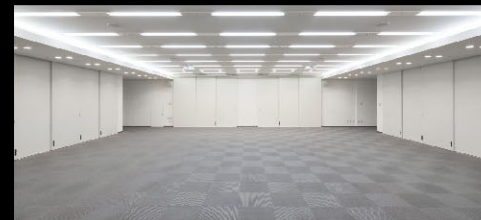

栄ガスビル Gas Bldg.

街の中心・栄駅から徒歩5分。
松坂屋北館と連絡通路で繋がり、地下には飲食店街もあって便利。

栄ガスホール

250名まで収容可能なメインホール

さまざまな講演会やパーティー、企業のセミナーなど、多目的に使用できるメインホール。シックな雰囲気に、華やかなスポットライトと照明が特徴。

全面	半面A	半面B
スクール形式 150名 机50台×3人掛	スクール形式 60名 机20台×3人掛	スクール形式 45名 机15台×3人掛
シアター形式 250名 口の字形式 66名	■ 面積 / 105㎡ (12.7m×8.2m) ■ 天井高 / 3.3m ■ 舞台 (固定) / W7.2m, D2.7m, H0.3m ■ 電気容量 / 壁コンセント5kw	■ 面積 / 129㎡ (12.7m×9.0m) ■ 天井高 / 3.3m ■ 電気容量 / 壁コンセント4kw
■ 面積 / 234㎡ (12.7m×18.5m) ■ 天井高 / 3.3m ■ 舞台 (固定) / W7.2m, D2.7m, H0.3m ■ 電気容量 / 壁コンセント9kw		

5F

栄ガスホール半面A

栄ガスホール半面B

キングルーム

スクール形式 132名
机44台×3人掛

シアター形式 190名 **口の字形式** 66名
■ 面積 / 190㎡ (13.6m×14.0m) ■ 天井高 / 2.5m
■ 電気容量 / 壁コンセント13.5kw

クイーンルーム

スクール形式 36名
机12台×3人掛

今池ガスビル Gas Bldg.

地下鉄今池駅に直結して、雨の日も安心。
8Fにはレストランもあり、会議からコンベンションまで対応可能です。

7F

ダイヤモンドルーム

スクール形式 108名
机36台×3人掛

シアター形式 162名 **口の字形式** 60名
■ 面積 / 173㎡ (13.9m×12.0m) ■ 天井高 / 2.6m・2.9m
■ 電気容量 / 壁コンセント2kw, 備電源盤20kw

プラチナルーム

イベント・コンサート形式

■ 面積 / 9.5㎡
■ 舞台 / W5.3m, D1.8m

地下1階の多目的オープンスペース。販促イベントや商談会、ライブなどにおすすめ。

ガスビル瀬戸 SETO

名鉄瀬戸線 瀬戸市役所前駅から徒歩5分。
お気軽にさまざまな用途でご利用いただけます。

6階会議室

スクール形式 36名
机18台×2人掛

■ 面積 / 99㎡ (7.5m×12.4m)
■ 天井高 / 2.6m
■ 電気容量 / 壁コンセント4kw