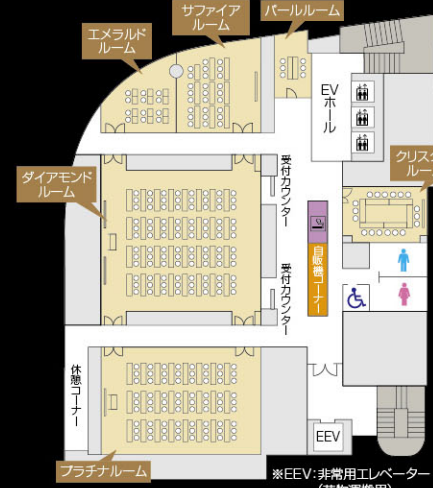

シアター形式 42名 **口の字形式** 30名
■ 面積 / 56㎡ (5.8m×9.7m) ■ 天井高 / 2.4m
■ 電気容量 / 壁コンセント3kw

ヴィーナスルーム

スクール形式 24名
机8台×3人掛

■ 面積 / 45㎡ (7.6m×6.0m) ■ 天井高 / 2.8m
■ 電気容量 / 壁コンセント3kw

プリンスルーム

口の字形式 12名
机6台×2人掛

■ 面積 / 25㎡ (5.1m×4.9m) ■ 天井高 / 2.4m
■ 電気容量 / 壁コンセント3kw

今池ガスビル Gas Bldg.

地下鉄今池駅に直結して、雨の日も安心。
8Fにはレストランもあり、会議からコンベンションまで対応可能です。

7F

ダイヤモンドルーム

スクール形式 108名
机36台×3人掛

シアター形式 162名 **口の字形式** 60名
■ 面積 / 173㎡ (13.9m×12.0m) ■ 天井高 / 2.6m・2.9m
■ 電気容量 / 壁コンセント2kw, 備電源盤20kw

プラチナルーム

スクール形式 81名
机27台×3人掛

シアター形式 90名 **口の字形式** 48名
■ 面積 / 127㎡ (13.9m×9.1m)
■ 天井高 / 2.6m・2.9m
■ 電気容量 / 壁コンセント2kw, 備電源盤10kw

エメラルドルーム

スクール形式 12名
机12台 (1人掛)

■ 面積 / 33㎡ (6.7m×4.7m)
■ 天井高 / 2.6m
■ 電気容量 / 壁コンセント2kw

グリーンパティオ

イベント・コンサート形式

■ 面積 / 9.5㎡
■ 舞台 / W5.3m, D1.8m

地下1階の多目的オープンスペース。販促イベントや商談会、ライブなどにおすすめ。

ガスビル瀬戸 SETO

名鉄瀬戸線 瀬戸市役所前駅から徒歩5分。
お気軽にさまざまな用途でご利用いただけます。

6階会議室

スクール形式 36名
机18台×2人掛

■ 面積 / 99㎡ (7.5m×12.4m)
■ 天井高 / 2.6m
■ 電気容量 / 壁コンセント4kw