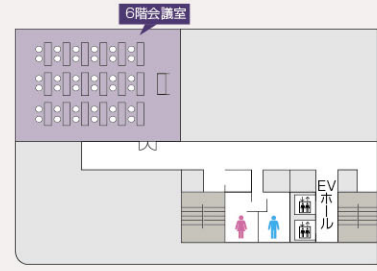

今池ガスビル Gas Bldg.

地下鉄今池駅に直結して、雨の日も安心。
8Fにはレストランもあり、会議からコンベンションまで対応可能です。

7F

ダイヤモンドルーム

スクール形式 108名
机36台×3人掛

シアター形式 162名 **口の字形式** 60名
■ 面積 / 173㎡ (13.9m×12.0m) ■ 天井高 / 2.6m・2.9m
■ 電気容量 / 壁コンセント2kw, 備電源盤20kw

プラチナルーム

スクール形式 81名
机27台×3人掛

シアター形式 90名 **口の字形式** 48名
■ 面積 / 127㎡ (13.9m×9.1m)
■ 天井高 / 2.6m・2.9m
■ 電気容量 / 壁コンセント2kw, 備電源盤10kw

エメラルドルーム

スクール形式 12名
机12台 (1人掛)

■ 面積 / 33㎡ (6.7m×4.7m)
■ 天井高 / 2.6m
■ 電気容量 / 壁コンセント2kw

グリーンパティオ

イベント・コンサート形式

■ 面積 / 9.5㎡
■ 舞台 / W5.3m, D1.8m

地下1階の多目的オープンスペース。販促イベントや商談会、ライブなどにおすすめ。

ガスビル瀬戸 SETO

名鉄瀬戸線 瀬戸市役所前駅から徒歩5分。
お気軽にさまざまな用途でご利用いただけます。

6階会議室

スクール形式 36名
机18台×2人掛

■ 面積 / 99㎡ (7.5m×12.4m)
■ 天井高 / 2.6m
■ 電気容量 / 壁コンセント4kw

サファイアルーム

スクール形式 26名
机8台×3人掛、机1台×2人掛

■ 面積 / 51㎡ (6.8m×7.0m) ■ 天井高 / 2.6m
■ 電気容量 / 壁コンセント2kw

クリスタルルーム

口の字形式 18名
机6台×3人掛

■ 面積 / 36㎡ (7.0m×4.8m) ■ 天井高 / 2.6m
■ 電気容量 / 壁コンセント2kw

パールルーム

対面形式 6名
机2台×3人掛