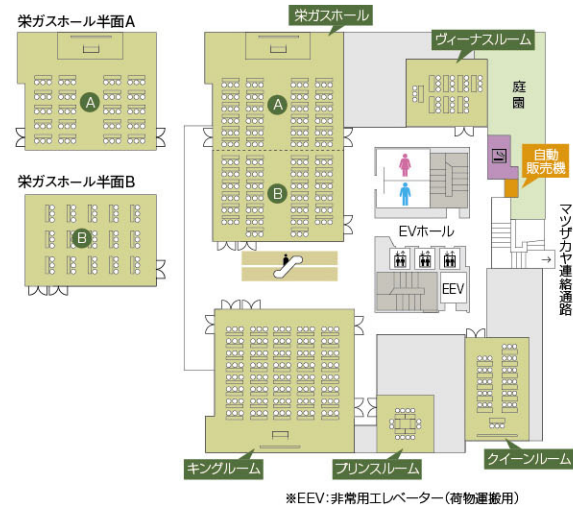

今池ガスビル Gas Bldg.

地下鉄今池駅に直結して、雨の日も安心。
8Fにはレストランもあり、会議からコンベンションまで対応可能です。

7F

ダイヤモンドルーム

スクール形式 108名
机36台×3人掛

シアター形式 162名 **口の字形式** 60名
■ 面積 / 173㎡ (13.9m×12.0m) ■ 天井高 / 2.6m・2.9m
■ 電気容量 / 壁コンセント2kw, 備電源盤20kw

プラチナルーム

スクール形式 81名
机27台×3人掛

シアター形式 90名 **口の字形式** 48名
■ 面積 / 127㎡ (13.9m×9.1m)
■ 天井高 / 2.6m・2.9m
■ 電気容量 / 壁コンセント2kw, 備電源盤10kw

エメラルドルーム

スクール形式 12名
机12台 (1人掛)

■ 面積 / 33㎡ (6.7m×4.7m)
■ 天井高 / 2.6m
■ 電気容量 / 壁コンセント2kw

グリーンパティオ

イベント・コンサート形式

■ 面積 / 9.5㎡
■ 舞台 / W5.3m, D1.8m

地下1階の多目的オープンスペース。販促イベントや商談会、ライブなどにおすすめ。

ガスビル瀬戸 SETO

名鉄瀬戸線 瀬戸市役所前駅から徒歩5分。
お気軽にさまざまな用途でご利用いただけます。

6階会議室

スクール形式 36名
机18台×2人掛

■ 面積 / 99㎡ (7.5m×12.4m)
■ 天井高 / 2.6m
■ 電気容量 / 壁コンセント4kw

サファイアルーム

スクール形式 26名
机8台×3人掛、机1台×2人掛

■ 面積 / 51㎡ (6.8m×7.0m) ■ 天井高 / 2.6m
■ 電気容量 / 壁コンセント2kw

クリスタルルーム

口の字形式 18名
机6台×3人掛

■ 面積 / 36㎡ (7.0m×4.8m) ■ 天井高 / 2.6m
■ 電気容量 / 壁コンセント2kw

パールルーム

対面形式 6名
机2台×3人掛