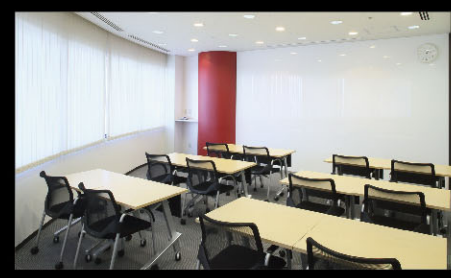

エメラルドルーム

スクール形式 12名
机12台 (1人掛)

■ 面積 / 33㎡ (6.7m×4.7m)
■ 天井高 / 2.6m
■ 電気容量 / 壁コンセント2kw