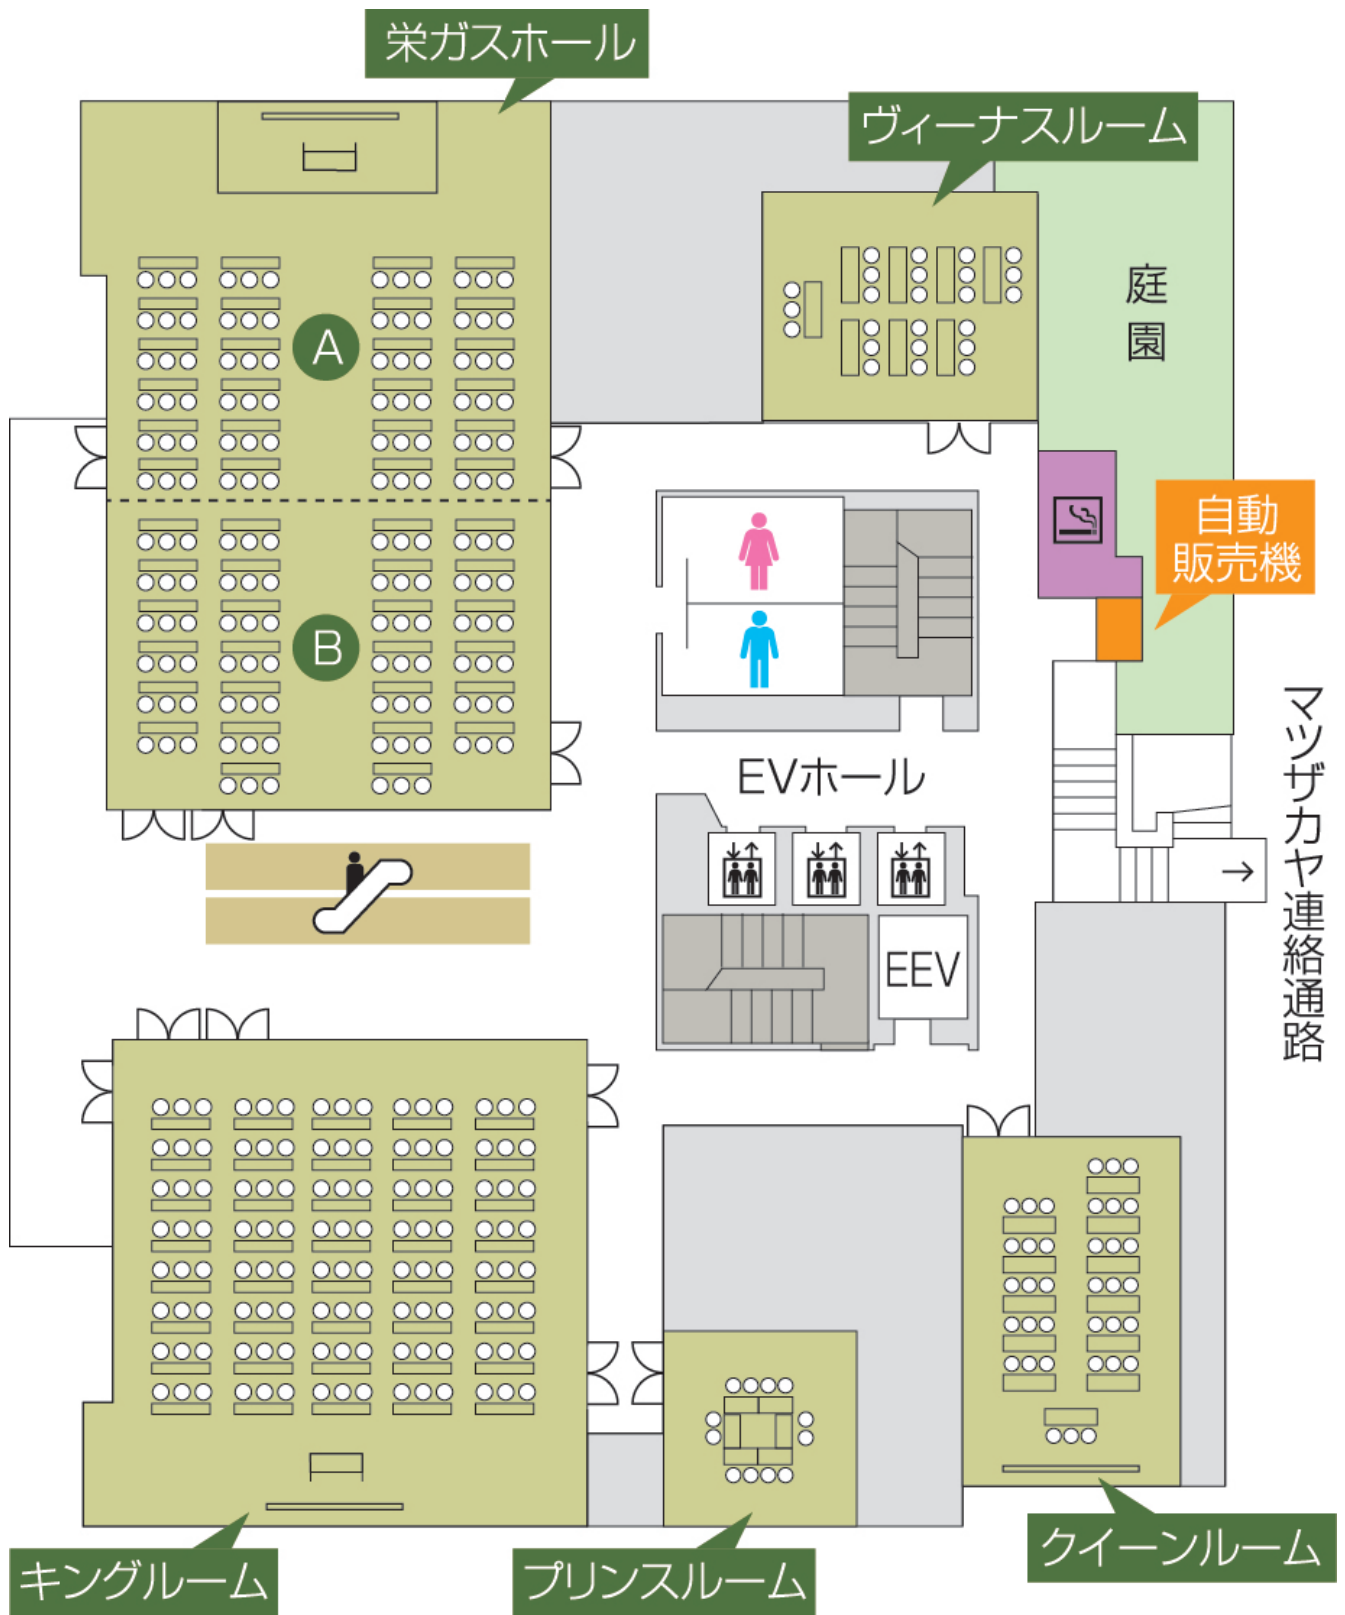

栄ガスビル

ホール・カンファレンスルーム フロア図

※EEV:非常用エレベーター(荷物運搬用)