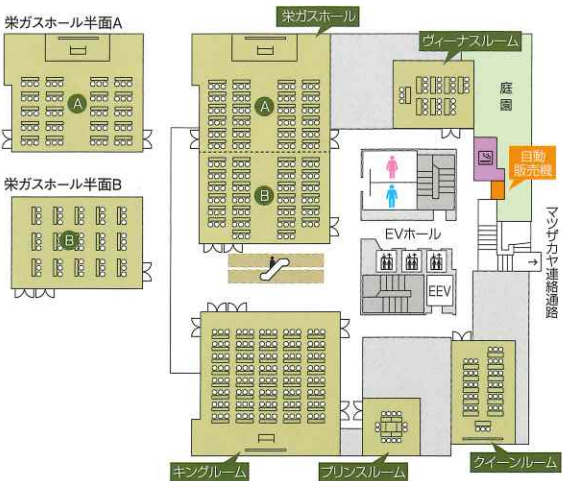

5F

栄ガスホール半面A

栄ガスホール半面B

キングルーム

スクール形式 132名
机44台×3人掛

シアター形式 190名 **口の字形式** 66名
 ■ 面積 / 190㎡ (13.6m×14.0m) ■ 天井高 / 2.5m
 ■ 電気容量 / 壁コンセント13.5kw

クイーンルーム

スクール形式 36名
机12台×3人掛

シアター形式 42名 **口の字形式** 30名
 ■ 面積 / 56㎡ (5.8m×9.7m) ■ 天井高 / 2.4m
 ■ 電気容量 / 壁コンセント3kw

ウィーナスルーム

スクール形式 24名
机8台×3人掛

■ 面積 / 45㎡ (7.6m×6.0m) ■ 天井高 / 2.8m
 ■ 電気容量 / 壁コンセント3kw

プリンスルーム

口の字形式 12名
机6台×2人掛

■ 面積 / 25㎡ (5.1m×4.9m) ■ 天井高 / 2.4m
 ■ 電気容量 / 壁コンセント3kw

※EEV:非常用エレベーター(荷物運搬用)

グリーンパティオ

イベント・コンサート形式
 ■ 面積 / 9.5㎡
 ■ 舞台 / W5.3m, D1.8m
 地下1階の多目的オープンスペース。販促イベントや商談会、ライブなどにおすすめ。

Gas Bldg. SETO 瀬戸

名鉄瀬戸線 瀬戸市役所前駅から徒歩5分。
お気軽にさまざまな用途にご利用いただけます。

6階会議室

スクール形式 36名
机18台×2人掛

■ 面積 / 99㎡ (7.5m×12.4m)
 ■ 天井高 / 2.6m
 ■ 電気容量 / 壁コンセント4kw